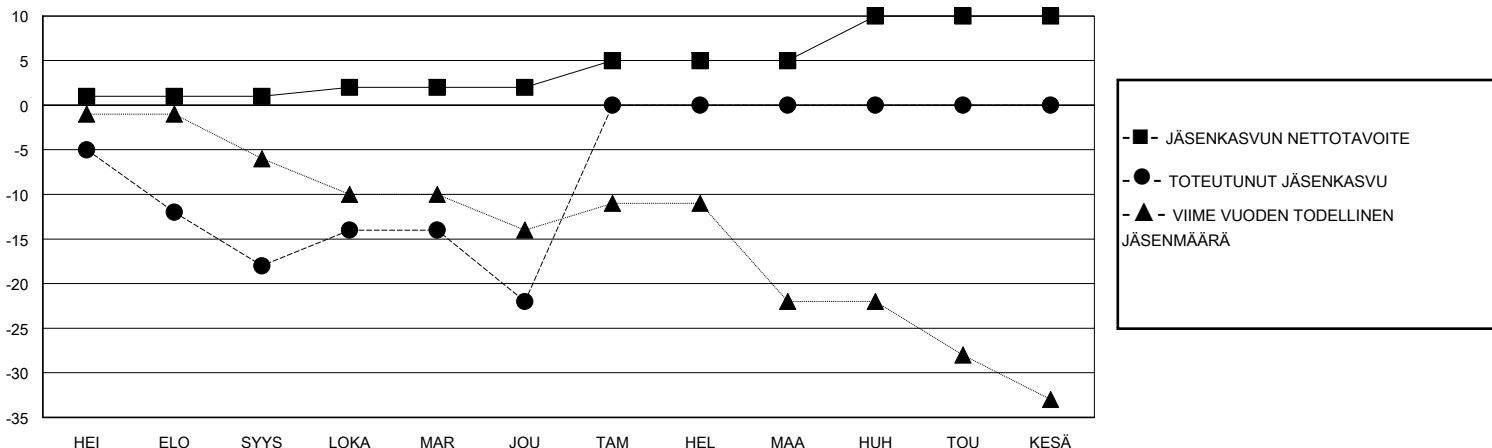

TAVOITTEET JA JÄSENET, KUMULATIIVINEN

LAKKAUTETUT KLUBIT: 0

9 CLUBS OF 51 LISÄNNYT YHDEN TAI USEAMMAN UUTTA JÄSENTÄ

SUKUPUOLIJAKAUMA

MIES 692 (74.17%)
NAINEN 241 (25.83%)

ERONNEET JÄSENET

KUOLLUT 6
KLUBI LAKKAUTETTU 0
MUU 27
YHTEENSÄ 33

[KLIKKAA TÄSTÄ NÄHDÄKSESI KUMULATIIVISET JÄSENTIEDOT](#)

PERHEJÄSENIÄ YHTEENSÄ 30
PERHEJÄSENET, JOTKA MAKSAVAT PUOLET JÄSENMAKSUSTA 15