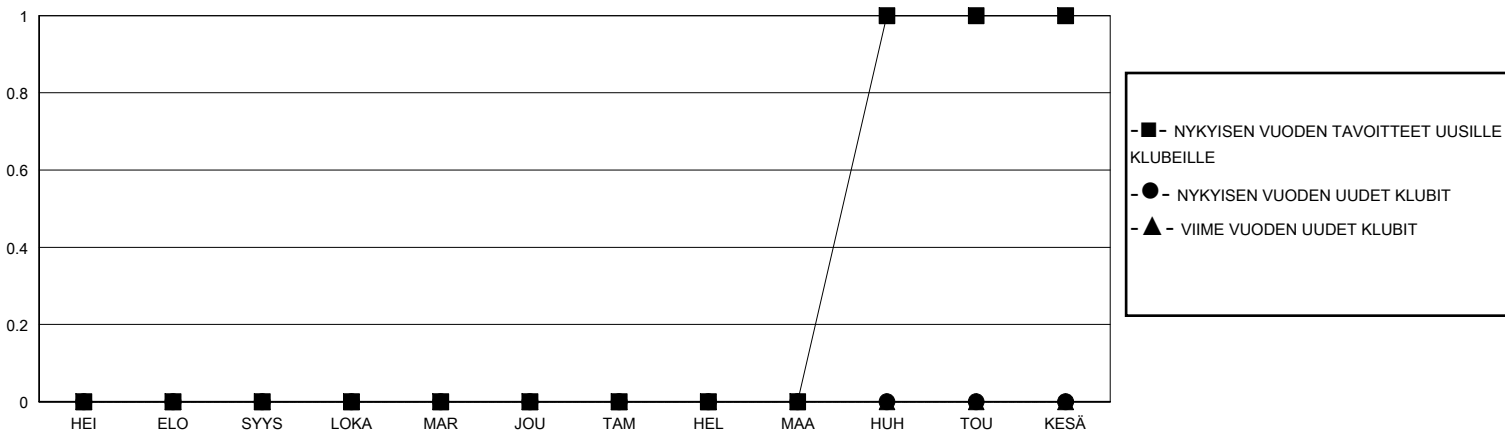

MONTHLY MEMBERSHIP PROGRESS REPORT

District 107 O

Results as of: 12/31/2023

GMT:

SIJAINTI FINLAND

GMT VAALIPIIRI

Klubit			
TULOKSET 2023-2024			
NELJÄNNES	UUDEN KLUBIN TAVOITE	UUDET KLUBIT	LOPETETUT KLUBIT
HEI/ELO/SYYS	0	0	0
LOKA/MAR/JOU	0	0	0
TAM/HEL/MAA	0	0	0
HUH/TOU/KESÄ	1	0	0

jäsentä			
TULOKSET 2023-2024			
NELJÄNNES	JÄSENKASVUN NETTOTAVOITE	TOTEUTUNUT JÄSENKASVU	POISTETUT JÄSENET (mukaan lukien siirrot)
HEI/ELO/SYYS	1	4	22
LOKA/MAR/JOU	1	7	11
TAM/HEL/MAA	3	0	0
HUH/TOU/KESÄ	5	0	0

TAVOITTEET JA UUDET KLUBIT, KUMULATIIVINEN